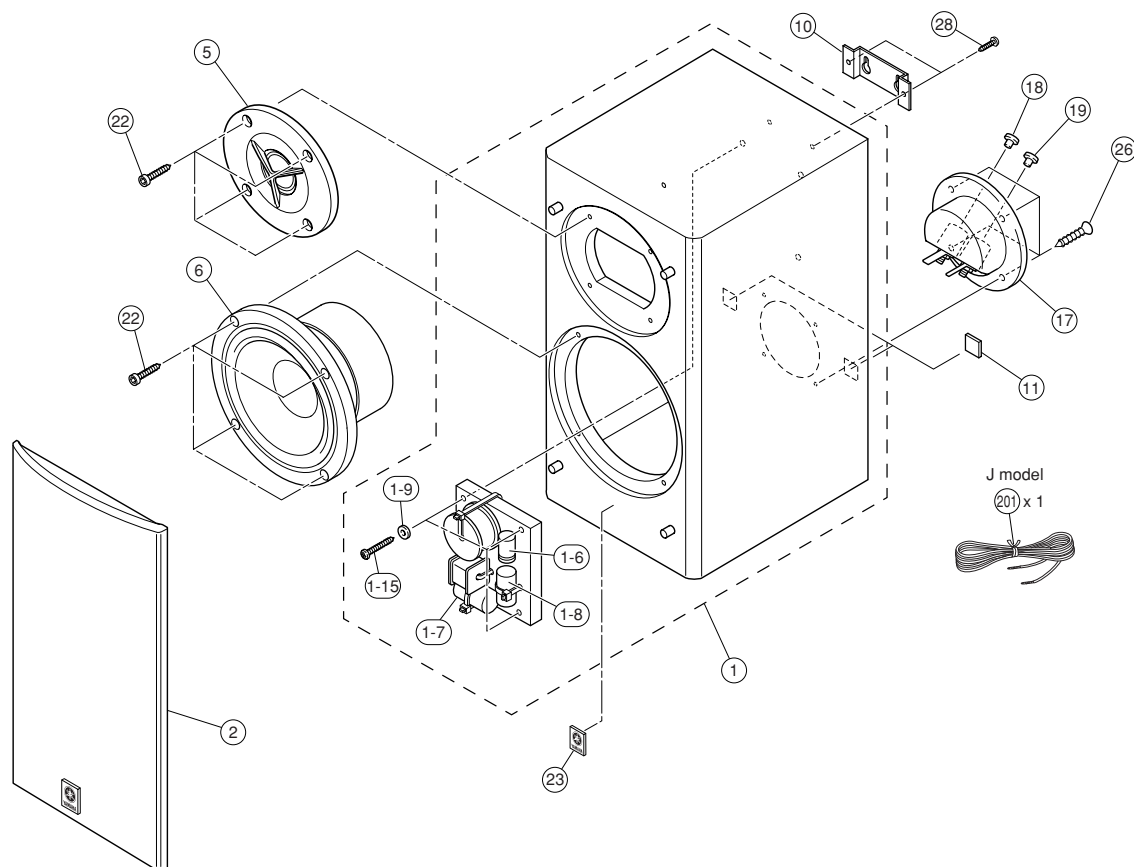

NS-M325

EXPLODED VIEW / 分解図

Ref. No.	Part No.	Description	Remarks	Markets	部品名	Rank
*	1	WF645200	CABINET ASS'Y	CH	キャビネットASSY	
*	1	WF645300	CABINET ASS'Y	BL	キャビネットASSY	
	1-6	V7979700	ELECTROLYTIC CAP 8.2uF 100V		B Pケミコン	04
*	1-7	WF632900	POLYPROPYLENE FILM CAP 8.2uF 250V		PPコン	
*	1-8	WF632300	POLYPROPYLENE FILM CAP 2.2uF 250V		PPコン	
	1-9	Q3765410	PLAIN WASHER 4x10-0.8 MFZN2Y		平座金みがき丸	01
	1-15	EP040120	BIND HEAD TAPPING SCREW 4x35 MFZN2Y		バインドT Pネジ	01
*	2	WF645400	FRONT GRILLE ASS'Y	CH	FグリルASSY	
*	2	WF690600	FRONT GRILLE ASS'Y	BL	FグリルASSY	
*	5	X6829A00	DRIVER TWEETER 3cm 6Ω	JA02690	スピーカーユニット	
*	6	X6831A00	DRIVER WOOFER 10cm 6Ω	JA10A0	スピーカーユニット	
	10	V5361200	BRACKET 1pc		ブラケット	02
	11	VY893800	INSULATOR		インシュレータ	01
*	17	WG097400	SPEAKER TERMINAL S01 2P		スピーカーターミナル	
	18	V5361400	TERMINAL CAP S06E RED		ターミナルキャップ	01
	19	V5361500	TERMINAL CAP S06E BLACK		ターミナルキャップ	01
	22	V7275700	HEXAGON SOCKET TAPPING SCREW 4x20 MFN133		六角穴付タッピングネジ	
	23	V9467400	EMBLEM		エンブレム	02
	26	V5537900	OVAL HEAD TAPPING SCREW #1 3.5x16 MFZN2BL		丸皿T P	
	28	VB132700	BIND HEAD SCREW 4x12 MFZN2BL		バインド小ネジ	01
	201	V5681200	ACCESSORIES SPEAKER CABLE 10m 1pc	J	付属品 スピーカーケーブル	06

* New Parts