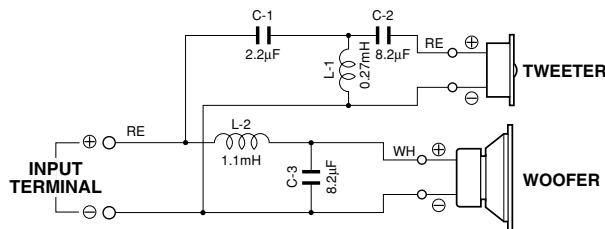

SPEAKER SYSTEM NS-M325

SERVICE MANUAL

NS-M325

■ DIMENSIONS / 寸法図

Unit : mm (inch)

■ NETWORK CIRCUIT DIAGRAM /

ネットワーク回路図

Impedance / インピーダンス 6 ohms
Nominal Input Power / 許容入力 30 W
Maximum Input Power / 最大入力 120 W
Sensitivity / 出力音圧レベル 86 dB/2.83 V/m
Crossover Frequency / クロスオーバー周波数 2.5 kHz
Input Terminal / 入力端子 Screw/Banana Type
Dimensions (W x H x D) / 寸法 (幅 x 高さ x 奥行き)
 150 x 275 x 175 mm (5-7/8" x 10-13/16" x 6-7/8")

■ SPECIFICATIONS / 参考仕様

Type / 型式 2-Way Acoustic Suspension Speaker System
 Magnetic Shielding Type
 / 2ウェイ密閉防磁型

Drivers / スピーカーユニット

Woofer 10 cm (3-15/16") Cone Type x 1
 Tweeter 3 cm (1-3/16") Dome Type x 1