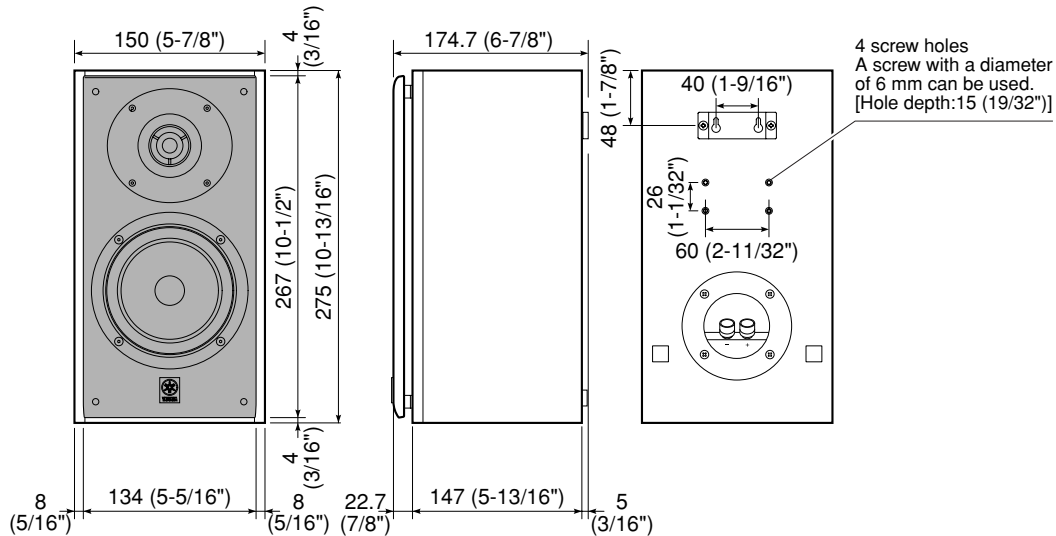

SPEAKER SYSTEM NS-M325

SERVICE MANUAL

NS-M325

■ DIMENSIONS / 寸法図

Unit : mm (inch)

■ NETWORK CIRCUIT DIAGRAM /

ネットワーク回路図

Impedance / インピーダンス 6 ohms
Nominal Input Power / 許容入力 30 W
Maximum Input Power / 最大入力 120 W
Sensitivity / 出力音圧レベル 86 dB/2.83 V/m
Crossover Frequency / クロスオーバー周波数 2.5 kHz
Input Terminal / 入力端子 Screw/Banana Type
Dimensions (W x H x D) / 寸法 (幅 x 高さ x 奥行き)
 150 x 275 x 175 mm (5-7/8" x 10-13/16" x 6-7/8")

■ SPECIFICATIONS / 参考仕様

Type / 型式 2-Way Acoustic Suspension Speaker System
 Magnetic Shielding Type
 / 2ウェイ密閉防磁型

Drivers / スピーカーユニット

Woofer 10 cm (3-15/16") Cone Type x 1
 Tweeter 3 cm (1-3/16") Dome Type x 1